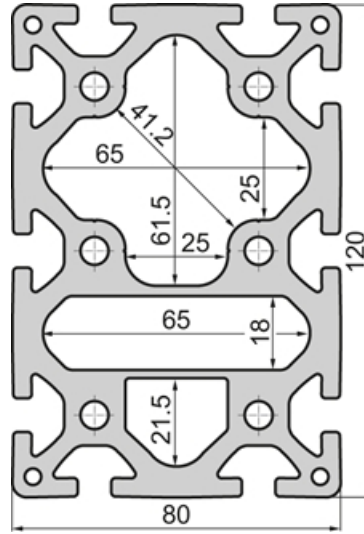

## SP8500N – Profile 80x120

**System:** 40 - Slot 8  
**Dimensions:** 80x120  
**Length (mm):** 6000  
**Material Quality:** Strong  
**Profile Type:** Open

### Profile 40 Standard

## General Data

| Designation | Ix (cm <sup>4</sup> ) | Iy (cm <sup>4</sup> ) | Wx (cm <sup>3</sup> ) | Wy (cm <sup>3</sup> ) | A (cm <sup>2</sup> ) |
|-------------|-----------------------|-----------------------|-----------------------|-----------------------|----------------------|
| SP8500N     | 554.55                | 274.80                | 89.73                 | 68.70                 | 38.57                |

| Designation | Mass (kg/m) |
|-------------|-------------|
| SP8500N     | 10.45       |