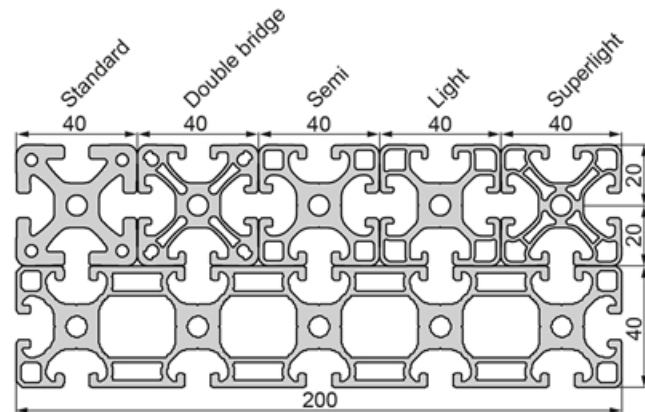

## SP5000N – Profile 40x40 Light

**System:** 40 - Slot 8  
**Dimensions:** 40x40  
**Length (mm):** 6000  
**Material Quality:** Semi/Light  
**Profile Type:** Open

## General Data

Designation	Ix (cm <sup>4</sup> )	Iy (cm <sup>4</sup> )	Wx (cm <sup>3</sup> )	Wy (cm <sup>3</sup> )	A (cm <sup>2</sup> )
SP5000N	7.82	7.82	3.91	3.91	5.67

Designation	Mass (kg/m)
SP5000N	1.54