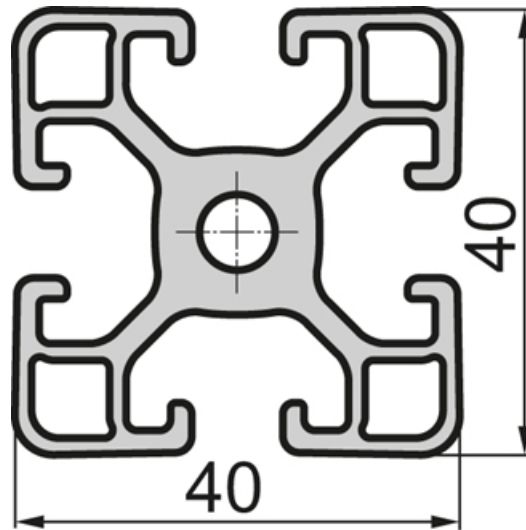

## SP5000N – Profile 40x40 Light

**System:** 40 - Slot 8  
**Dimensions:** 40x40  
**Length (mm):** 6000  
**Material Quality:** Semi/Light  
**Profile Type:** Open

## General Data

Designation	Ix (cm <sup>4</sup> )	Iy (cm <sup>4</sup> )	Wx (cm <sup>3</sup> )	Wy (cm <sup>3</sup> )	A (cm <sup>2</sup> )
SP5000N	7.82	7.82	3.91	3.91	5.67

Designation	Mass (kg/m)
SP5000N	1.54