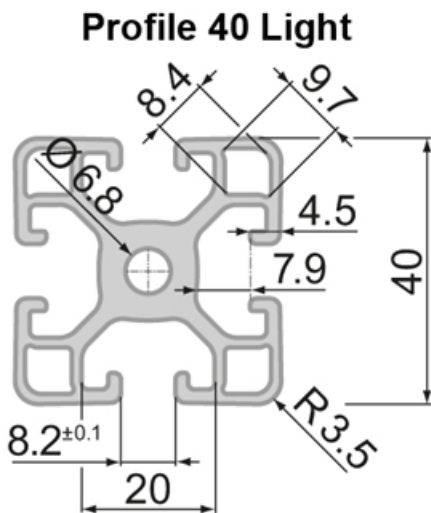

## SP5000N – Profile 40x40 Light

**System:** 40 - Slot 8  
**Dimensions:** 40x40  
**Length (mm):** 6000  
**Material Quality:** Semi/Light  
**Profile Type:** Open

## General Data

Designation	Ix (cm <sup>4</sup> )	Iy (cm <sup>4</sup> )	Wx (cm <sup>3</sup> )	Wy (cm <sup>3</sup> )	A (cm <sup>2</sup> )
SP5000N	7.82	7.82	3.91	3.91	5.67

Designation	Mass (kg/m)
SP5000N	1.54