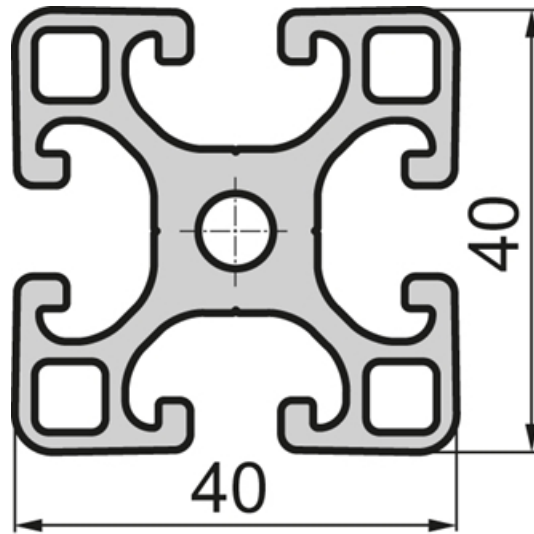

## SP5050N – Profile 40x40 Semi

**System:** 40 - Slot 8  
**Dimensions:** 40x40  
**Length (mm):** 6000  
**Material Quality:** Semi/Light  
**Profile Type:** Open

**Profile 40 Semi**

## General Data

Designation	Ix (cm <sup>4</sup> )	Iy (cm <sup>4</sup> )	Wx (cm <sup>3</sup> )	Wy (cm <sup>3</sup> )	A (cm <sup>2</sup> )
SP5050N	9.17	9.17	4.59	4.59	6.44

Designation	Mass (kg/m)
SP5050N	1.75