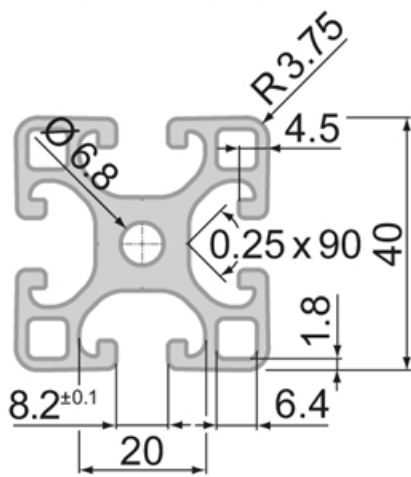

## SP5050N – Profile 40x40 Semi

**System:** 40 - Slot 8  
**Dimensions:** 40x40  
**Length (mm):** 6000  
**Material Quality:** Semi/Light  
**Profile Type:** Open

**Profile 40 Semi**

## General Data

Designation	Ix (cm <sup>4</sup> )	Iy (cm <sup>4</sup> )	Wx (cm <sup>3</sup> )	Wy (cm <sup>3</sup> )	A (cm <sup>2</sup> )
SP5050N	9.17	9.17	4.59	4.59	6.44

Designation	Mass (kg/m)
SP5050N	1.75