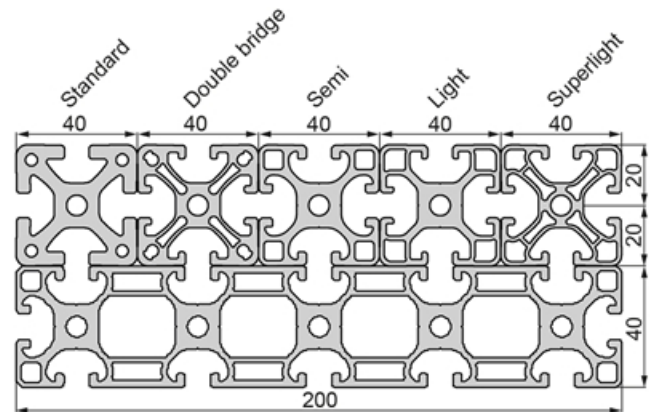

## SP5050N – Profile 40x40 Semi

**System:** 40 - Slot 8  
**Dimensions:** 40x40  
**Length (mm):** 6000  
**Material Quality:** Semi/Light  
**Profile Type:** Open

**Profile 40 Semi**

## General Data

Designation	Ix (cm <sup>4</sup> )	Iy (cm <sup>4</sup> )	Wx (cm <sup>3</sup> )	Wy (cm <sup>3</sup> )	A (cm <sup>2</sup> )
SP5050N	9.17	9.17	4.59	4.59	6.44

Designation	Mass (kg/m)
SP5050N	1.75