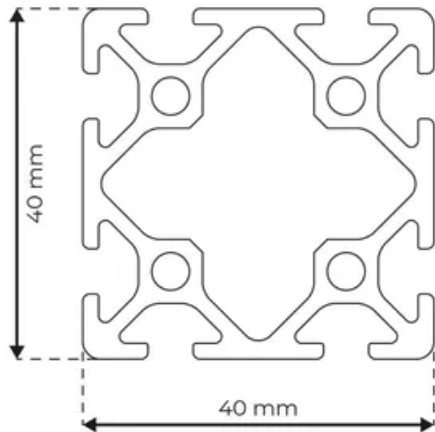

## Profile 5 40x40 Normal

**System:** 20 - Slot 5  
**Dimensions:** 40x40  
**Length (mm):** 6000  
**Material Quality:** Normal  
**Profile Type:** Open

## General Data

| Designation | System      | Ix (cm <sup>4</sup> ) | Iy (cm <sup>4</sup> ) | Wx (cm <sup>3</sup> ) | Wy (cm <sup>3</sup> ) |
|-------------|-------------|-----------------------|-----------------------|-----------------------|-----------------------|
| RP4070      | 20 - Slot 5 | 9.24                  | 9.24                  | 4.62                  | 4.62                  |

| Designation | A (cm <sup>2</sup> ) | Mass (kg/m) |
|-------------|----------------------|-------------|
| RP4070      | 5.1                  | 1.38        |