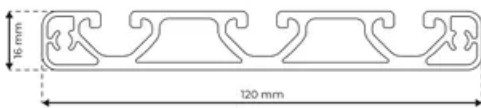

## Profile 8 120x16 Ultralight

**System:** 40 - Slot 8  
**Dimensions:** 16x120  
**Length (mm):** 6000  
**Material Quality:** Ultralight  
**Profile Type:** Open

## General Data

| Designation | System      | Ix (cm <sup>4</sup> ) | Iy (cm <sup>4</sup> ) | Wx (cm <sup>3</sup> ) | Wy (cm <sup>3</sup> ) |
|-------------|-------------|-----------------------|-----------------------|-----------------------|-----------------------|
| RP1019      | 40 - Slot 8 | 2.43                  | 90.15                 | 2.89                  | 15.02                 |

| Designation | A (cm <sup>2</sup> ) | Mass (kg/m) |
|-------------|----------------------|-------------|
| RP1019      | 7.23                 | 1.96        |