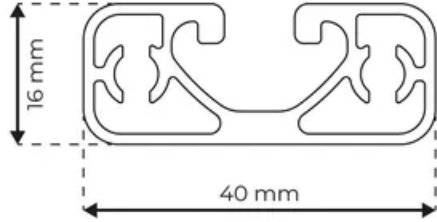

## Profile 8 40x16 Ultralight

**System:** 40 - Slot 8  
**Dimensions:** 40x16  
**Length (mm):** 6000  
**Material Quality:** Ultralight  
**Profile Type:** Open

## General Data

Designation	System	$I_x$ (cm <sup>4</sup> )	$I_y$ (cm <sup>4</sup> )	$W_x$ (cm <sup>3</sup> )	$W_y$ (cm <sup>3</sup> )
RP1015	40 - Slot 8	0.68	3.42	0.82	1.71

Designation	A (cm <sup>2</sup> )	Mass (kg/m)
RP1015	2.31	0.63