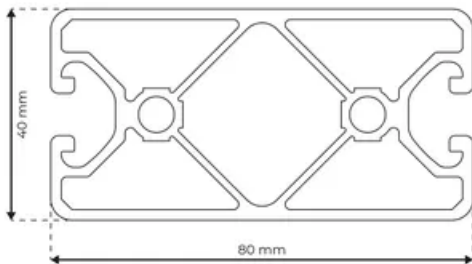

Profile 8 80x40 Ultralight 4N180

System: 40 - Slot 8
Dimensions: 40x80
Length (mm): 6000
Material Quality: Ultralight
Profile Type: Closed

General Data

| Designation | System | Ix (cm ⁴) | Iy (cm ⁴) | Wx (cm ³) | Wy (cm ³) |
|-------------|-------------|-----------------------|-----------------------|-----------------------|-----------------------|
| RP1355 | 40 - Slot 8 | 15.77 | 56.38 | 7.89 | 14.09 |

| Designation | A (cm ²) | Mass (kg/m) |
|-------------|----------------------|-------------|
| RP1355 | 8.25 | 2.24 |