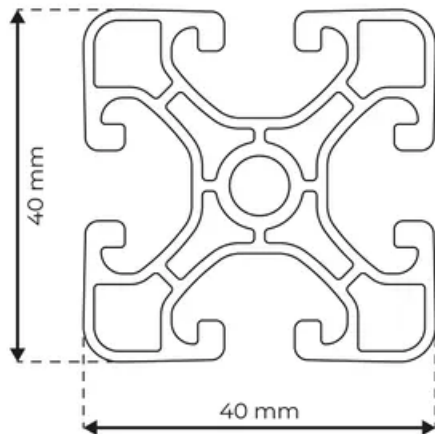

Profile 8 40x40 Ultralight

System: 40 - Slot 8
Dimensions: 40x40
Length (mm): 6000
Material Quality: Ultralight
Profile Type: Open

General Data

Designation	System	Ix (cm ⁴)	Iy (cm ⁴)	Wx (cm ³)	Wy (cm ³)
RP1135	40 - Slot 8	7.26	7.26	3.63	3.63

Designation	A (cm ²)	Mass (kg/m)
RP1135	4.78	1.29