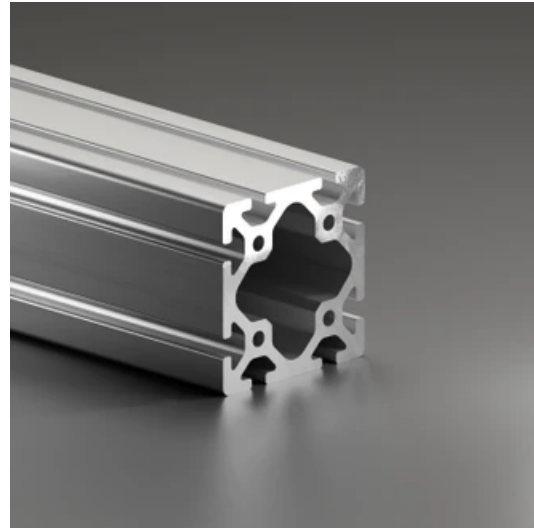

## Profile 8 80x80 Normal

**System:** 40 - Slot 8  
**Dimensions:** 80x80  
**Length (mm):** 6000  
**Material Quality:** Normal  
**Profile Type:** Open

## General Data

Designation	System	Ix (cm <sup>4</sup> )	Iy (cm <sup>4</sup> )	Wx (cm <sup>3</sup> )	Wy (cm <sup>3</sup> )
RP1070	40 - Slot 8	187.99	187.99	47	47

Designation	A (cm <sup>2</sup> )	Mass (kg/m)
RP1070	26.52	7.19