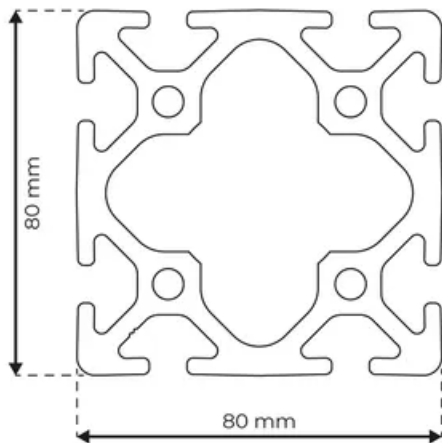

## Profile 8 80x80 Normal

**System:** 40 - Slot 8  
**Dimensions:** 80x80  
**Length (mm):** 6000  
**Material Quality:** Normal  
**Profile Type:** Open

## General Data

Designation	System	Ix (cm <sup>4</sup> )	Iy (cm <sup>4</sup> )	Wx (cm <sup>3</sup> )	Wy (cm <sup>3</sup> )
RP1070	40 - Slot 8	187.99	187.99	47	47

Designation	A (cm <sup>2</sup> )	Mass (kg/m)
RP1070	26.52	7.19