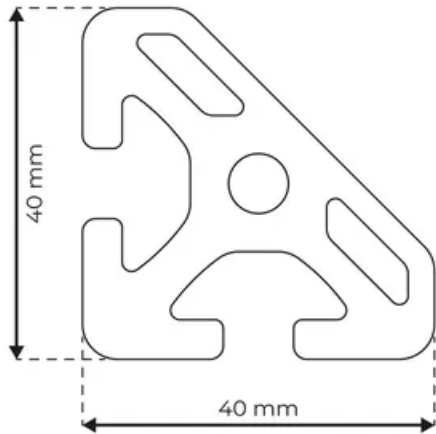

Profile 8 40x40 Normal 45°

System: 40 - Slot 8
Dimensions: 40x40
Length (mm): 6000
Material Quality: Normal
Profile Type: Angled

General Data

| Designation | System | I_x (cm ⁴) | I_y (cm ⁴) | W_x (cm ³) | W_y (cm ³) |
|-------------|-------------|--------------------------|--------------------------|--------------------------|--------------------------|
| RP1100 | 40 - Slot 8 | 9.54 | 9.54 | 5.64 | 5.64 |

| Designation | A (cm ²) | Mass (kg/m) |
|-------------|----------------------|-------------|
| RP1100 | 7.42 | 2.01 |