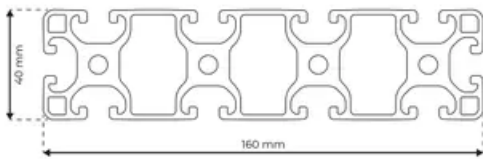

## Profile 8 160x40 Light

**System:** 40 - Slot 8  
**Dimensions:** 40x160  
**Length (mm):** 6000  
**Material Quality:** Light  
**Profile Type:** Open

## General Data

Designation	System	I <sub>x</sub> (cm <sup>4</sup> )	I <sub>y</sub> (cm <sup>4</sup> )	W <sub>x</sub> (cm <sup>3</sup> )	W <sub>y</sub> (cm <sup>3</sup> )
RP1160	40 - Slot 8	30.95	496.89	15.48	62.11

Designation	A (cm <sup>2</sup> )	Mass (kg/m)
RP1160	20.54	5.57