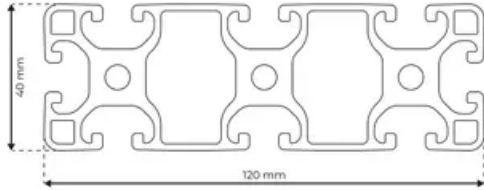

## Profile 8 120x40 Light

**System:** 40 - Slot 8  
**Dimensions:** 40x120  
**Length (mm):** 6000  
**Material Quality:** Light  
**Profile Type:** Open

## General Data

Designation	System	$I_x$ (cm <sup>4</sup> )	$I_y$ (cm <sup>4</sup> )	$W_x$ (cm <sup>3</sup> )	$W_y$ (cm <sup>3</sup> )
RP1155	40 - Slot 8	23.66	219.92	11.83	36.65

Designation	A (cm <sup>2</sup> )	Mass (kg/m)
RP1155	15.86	4.30