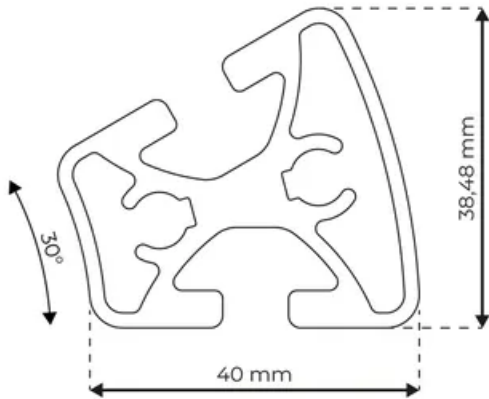

Profile 8 40x30°R Light

System: 40 - Slot 8
Dimensions: R40/80 30°
Length (mm): 6000
Material Quality: Light
Profile Type: Radiused

General Data

| Designation | System | Ix (cm ⁴) | Iy (cm ⁴) | Wx (cm ³) | Wy (cm ³) |
|-------------|-------------|-----------------------|-----------------------|-----------------------|-----------------------|
| RP1410 | 40 - Slot 8 | 5.63 | 7 | 2.48 | 3.32 |

| Designation | A (cm ²) | Mass (kg/m) |
|-------------|----------------------|-------------|
| RP1410 | 5.3 | 1.44 |