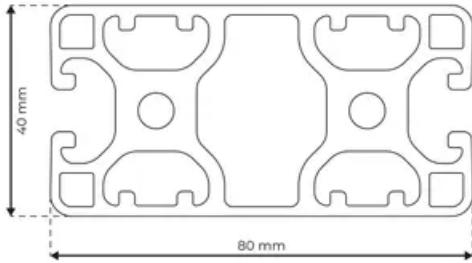

Profile 8 80x40 Light 4N180

System: 40 - Slot 8
Dimensions: 80x40
Length (mm): 6000
Material Quality: Light
Profile Type: Closed

General Data

| Designation | System | I_x (cm ⁴) | I_y (cm ⁴) | W_x (cm ³) | W_y (cm ³) |
|-------------|-------------|--------------------------|--------------------------|--------------------------|--------------------------|
| RP1361 | 40 - Slot 8 | 20.04 | 73.31 | 10.02 | 18.33 |

| Designation | A (cm ²) | Mass (kg/m) |
|-------------|----------------------|-------------|
| RP1361 | 12.34 | 3.35 |