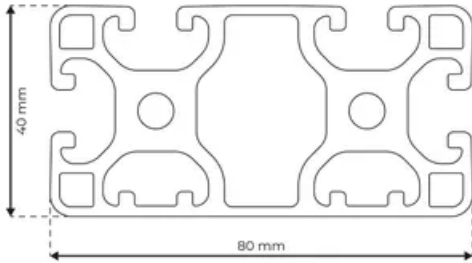

Profile 8 80x40 Light 2N

System: 40 - Slot 8
Dimensions: 80x40
Length (mm): 6000
Material Quality: Light
Profile Type: Closed

General Data

| Designation | System | I_x (cm ⁴) | I_y (cm ⁴) | W_x (cm ³) | W_y (cm ³) |
|-------------|-------------|--------------------------|--------------------------|--------------------------|--------------------------|
| RP1350 | 40 - Slot 8 | 18.51 | 71.63 | 8.97 | 17.91 |

| Designation | A (cm ²) | Mass (kg/m) |
|-------------|----------------------|-------------|
| RP1350 | 11.91 | 3.24 |