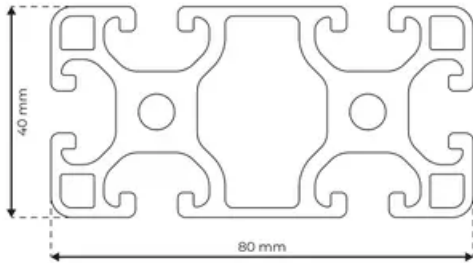

## Profile 8 80x40 Light

**System:** 40 - Slot 8  
**Dimensions:** 80x40  
**Length (mm):** 6000  
**Material Quality:** Light  
**Profile Type:** Open

## General Data

Designation	System	$I_x$ (cm <sup>4</sup> )	$I_y$ (cm <sup>4</sup> )	$W_x$ (cm <sup>3</sup> )	$W_y$ (cm <sup>3</sup> )
RP1140	40 - Slot 8	17.14	70.04	8.57	17.51

Designation	A (cm <sup>2</sup> )	Mass (kg/m)
RP1140	11.56	3.13