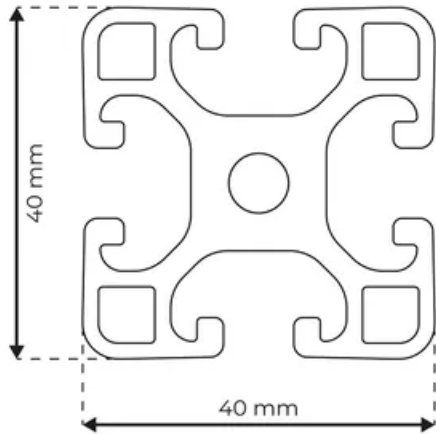

## Profile 8 40x40 Light

**System:** 40 - Slot 8  
**Dimensions:** 40x40  
**Length (mm):** 6000  
**Material Quality:** Light  
**Profile Type:** Open

## General Data

Designation	System	$I_x$ (cm <sup>4</sup> )	$I_y$ (cm <sup>4</sup> )	$W_x$ (cm <sup>3</sup> )	$W_y$ (cm <sup>3</sup> )
RP1130	40 - Slot 8	9.06	9.06	4.53	4.53

Designation	A (cm <sup>2</sup> )	Mass (kg/m)
RP1130	6.49	1.76