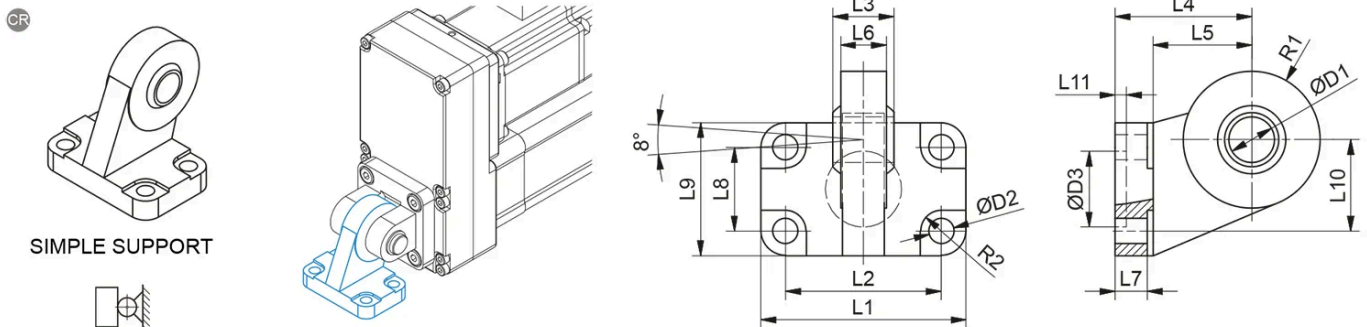

## LSG

Dimensions in mm.

**Material:** Steel (black cataphoresis) or stainless steel AISI 316

## Dimensions

SIMPLE SUPPORT

Designation	L1	L2	L3	L4	L5	L6	L7	L8	L9
LSG 32 - 8129	51	38	14	32 (JS 15)	22	10.5	8.5	18	31
LSG 32 CR - 69071	51	38	14	32 (JS 15)	22	10.5	8.5	18	31
LSG 40 - 8130	54	41	16	36 (JS 15)	22	10.5	8.5	18	31
LSG 40 CR - 69072	54	41	16	36 (JS 15)	22	10.5	8.5	18	31
LSG 50 - 8131	65	50	21	45 (JS 15)	26	12	8.5	22	35
LSG 50 CR - 69073	65	50	21	45 (JS 15)	26	12	8.5	22	35
LSG 63 - 8132	67	52	21	50 (JS 15)	33	15	10.5	30	45
LSG 63 CR - 69069	67	52	21	50 (JS 15)	33	15	10.5	30	45
LSG 80 - 8133	86	66	25	63 (JS 15)	38	15	10.5	35	50
LSG 80 CR - 83089	86	66	25	63 (JS 15)	38	15	10.5	35	50
LSG 100 - 8127	96	76	25	71 (JS 15)	49	18	11.5	40	60
LSG 100 CR - 83090	96	76	25	71 (JS 15)	49	18	11.5	40	60