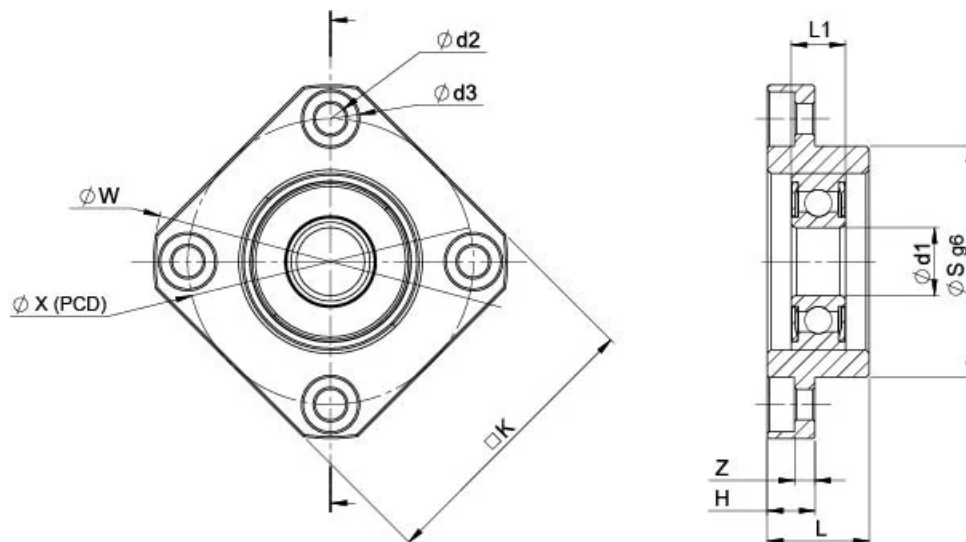

FFN

All dimensions in mm.

General Data

Designation	Compatible with	Bearing
FFN10	Screw dim. 1402	608-2Z
FFN12	Screw dim. 1605 / 1610 / 1616 / 1632	6000-2Z
FFN15	Screw dim. 2005 / 2020 / 2040	6002-2Z
FFN17	Screw dim. 2510	6203-2Z
FFN20	Screw dim. 3205 / 3210 / 3220 / 3232	6204-2Z
FFN25	Screw dim. 3205 / 3210 / 3220 / 3232	6205-2Z
FFN30	Screw dim. 4005 / 4010 / 4020 / 4040	6206-2Z

Dimensions

Designation	H	K	L	S	Z	d1	d2	D3	L1
FFN10	7	35	12	28	3	8	3.4	6.5	7
FFN12	7	42	15	34	3	10	4.5	8	8
FFN15	9	52	17	40	3.5	15	5.5	9.5	9
FFN17	11	61	20	50	4.5	17	6.6	11	12
FFN20	11	68	20	57	4.5	20	6.6	11	14
FFN25	14	79	24	63	5.5	25	9	14	15
FFN30	18	93	27	75	7	30	11	17	16