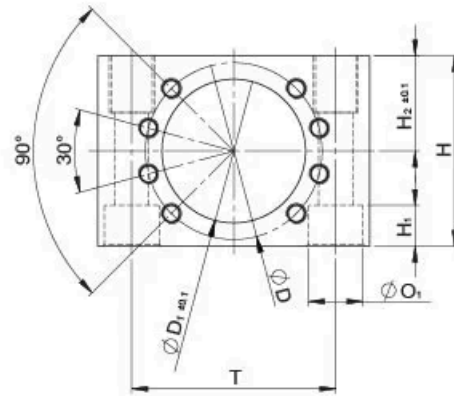

RNB

Other types on request. Please contact Rollco for more information.

All dimensions in mm.

Dimensions

Fig. 1

Fig. 2

Designation	Fig.	H1	G	A	B	H	D	F	L
RNB16	1	11	10	20	70	48	38	37	50
RNB20	1	9	11	23	75	54	47	45	55
RNB25	1	9	11	23	80	58	51	49	55
RNB32	1	16	14	30	100	68	65	52	70
RNB40	2	18	17	35	120	84	78	66	80

Designation	C	T	E	d1	H2	B1	O1	O2	Q1	Q2
RNB16	20	50	15	28.4	24	35	14	8.4	M5	M10
RNB20	22	55	15	36.4	28	37.5	14	8.4	M6	M10
RNB25	22	60	15	40.4	30	40	14	8.4	M6	M10
RNB32	27	75	20	50.4	35	50	18	13	M8	M16
RNB40	31	90	25	63.4	42	60	24	15	M8	M18